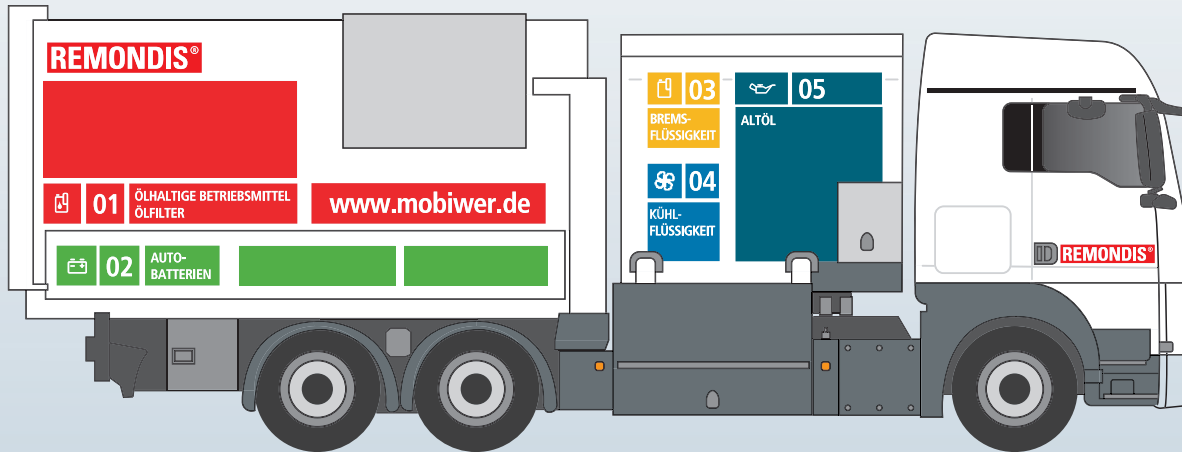

# MOBIWER

Spezialfahrzeug für die  
Komplettersorgung von  
allen Werkstattabfällen

#### Typische Abfallarten

- Altöl
- Bremsflüssigkeiten
- Kühflüssigkeiten
- Ölhaltige Betriebsmittel
- Ölfilter
- Werkstattabfälle

#### Einsatzzweck

Komplettersorgung von allen Werkstattabfällen mit nur  
einer Anfahrt.